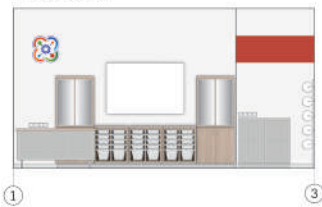

Цветовое решение

Основной цвет стен
RAL 9010

Акцентный цвет
RAL 2002

Развертки стен

Схема расстановки мебели и оборудования

Расстановка ученической мебели для занятий в группах

Химическая лаборатория

Внутри кабинета размещается настенный символ (высота 500) и табличка (200*400) со знаком национального проекта «Образование» и гербом Министерства просвещения РФ