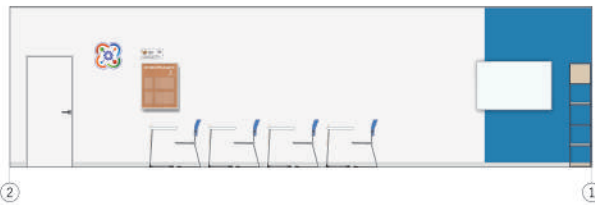

Развёртки стен