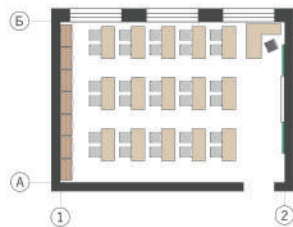

Вариант расстановки для самостоятельной работы