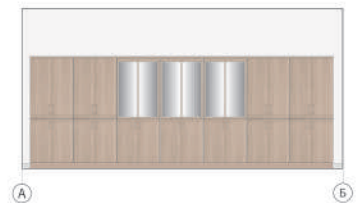

Развёртки стен