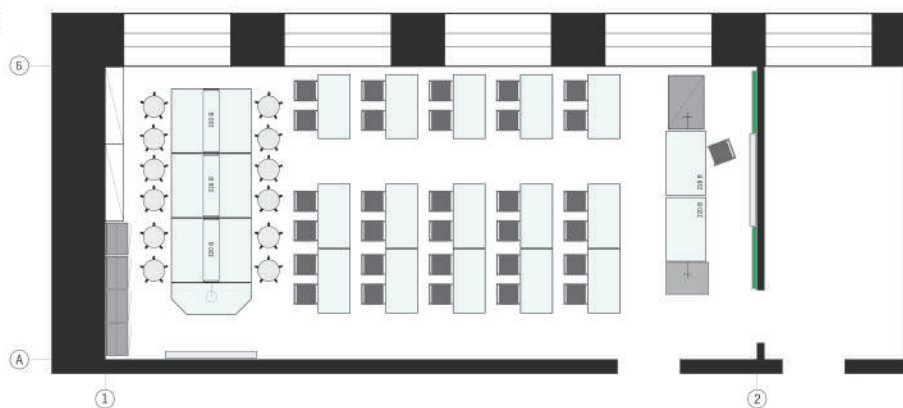

1 этаж

Помещения «Кванториума» располагаются на втором и третьем этажах школы

На первом этаже, в холле рядом с лестницей размещается
ПАНЕЛЬ НАВИГАЦИИ с расположением кабинетов (1100*1200)

2 этаж
19 - ФИЗИЧЕСКАЯ ЛАБОРАТОРИЯ
20 - ТЕХНОЛОГИЧЕСКАЯ ЛАБОРАТОРИЯ
21 - ХИМИЧЕСКАЯ ЛАБОРАТОРИЯ

Цветовое решение

Основной цвет стен
RAL 9010

Акцентный цвет
RAL 2002

Развертки стен

Схема расстановки мебели и оборудования

Расстановка ученической мебели для занятий в группах

Химическая лаборатория

Внутри кабинета размещается настенный символ (высота 500) и табличка (200*400) со знаком национального проекта «Образование» и гербом Министерства просвещения РФ

Цветовое решение

Основной цвет стен
RAL 9010

Акцентный цвет
RAL 2003

Схема расстановки мебели и оборудования. Зонирование пространства

Развёртки стен

3 этаж

В коридоре, напротив биологической лаборатории размещается настенный символ «Кванториум» (высота 500)

У входа в лабораторию, справа от двери, располагается НАВИГАЦИОННАЯ ТАБЛИЧКА (300*180), выровненная по краю с основной навигацией

23
БИОЛОГИЧЕСКАЯ
ЛАБОРАТОРИЯ

Цветовое решение

Основной цвет стен
RAL 9010