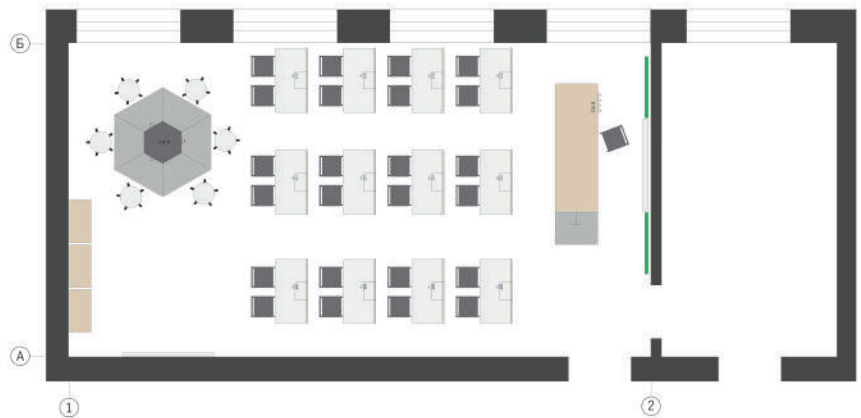

1 этаж

Помещения «Кванториума» располагаются на втором и третьем этажах школы

На первом этаже, в холле рядом с лестницей размещается
ПАНЕЛЬ НАВИГАЦИИ с расположением кабинетов (1100*1200)

2 этаж
19 - ФИЗИЧЕСКАЯ ЛАБОРАТОРИЯ
20 - ТЕХНОЛОГИЧЕСКАЯ ЛАБОРАТОРИЯ
21 - ХИМИЧЕСКАЯ ЛАБОРАТОРИЯ

3 этаж
23 - БИОЛОГИЧЕСКАЯ ЛАБОРАТОРИЯ

2 этаж

На втором этаже, в холле / пространство коворкинг размещается брендированный ИНФОРМАЦИОННЫЙ СТЕНД (1200*900)

У каждой лаборатории, справа от двери, размещается НАВИГАЦИОННАЯ ТАБЛИЧКА (300*180), выровненная по краю с основной навигацией

Физическая лаборатория

Внутри кабинета размещается настенный символ (высота 500) и табличка (200*400) со знаком национального проекта «Образование» и гербом Министерства просвещения РФ

Цветовое решение

Основной цвет стен
RAL 9010

Акцентный цвет
RAL 5015

Схема расстановки мебели и оборудования. Зонирование пространства

Развёртки стен

Технологическая лаборатория

Внутри кабинета размещается настенный символ (высота 500) и табличка (200*400) со знаком национального проекта «Образование» и гербом Министерства просвещения РФ