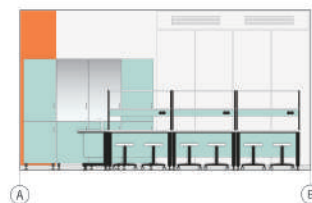

Развёртки стен