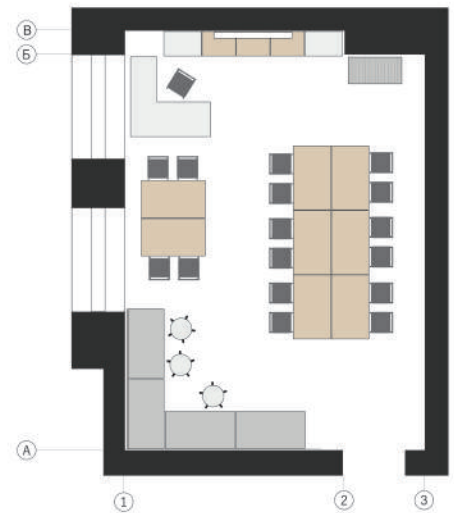

1 этаж

Помещения «Кванториума» располагаются на втором и третьем этажах школы

На первом этаже, в холле рядом с лестницей размещается
ПАНЕЛЬ НАВИГАЦИИ с расположением кабинетов (1100*1200)

2 этаж
19 - ФИЗИЧЕСКАЯ ЛАБОРАТОРИЯ
20 - ТЕХНОЛОГИЧЕСКАЯ ЛАБОРАТОРИЯ
21 - ХИМИЧЕСКАЯ ЛАБОРАТОРИЯ

Цветовое решение

Основной цвет стен
RAL 9010

Акцентный цвет
RAL 2002

Развертки стен

Схема расстановки мебели и оборудования

Расстановка ученической мебели для занятий в группах

Химическая лаборатория

Внутри кабинета размещается настенный символ (высота 500) и табличка (200*400) со знаком национального проекта «Образование» и гербом Министерства просвещения РФ

Цветовое решение

Основной цвет стен
RAL 9010

Акцентный цвет
RAL 2003

Схема расстановки мебели и оборудования. Зонирование пространства

Развёртки стен

3 этаж

В коридоре, напротив биологической лаборатории размещается настенный символ «Кванториум» (высота 500)

У входа в лабораторию, справа от двери, располагается НАВИГАЦИОННАЯ ТАБЛИЧКА (300*180), выровненная по краю с основной навигацией

23
БИОЛОГИЧЕСКАЯ
ЛАБОРАТОРИЯ

Цветовое решение

Основной цвет стен
RAL 9010