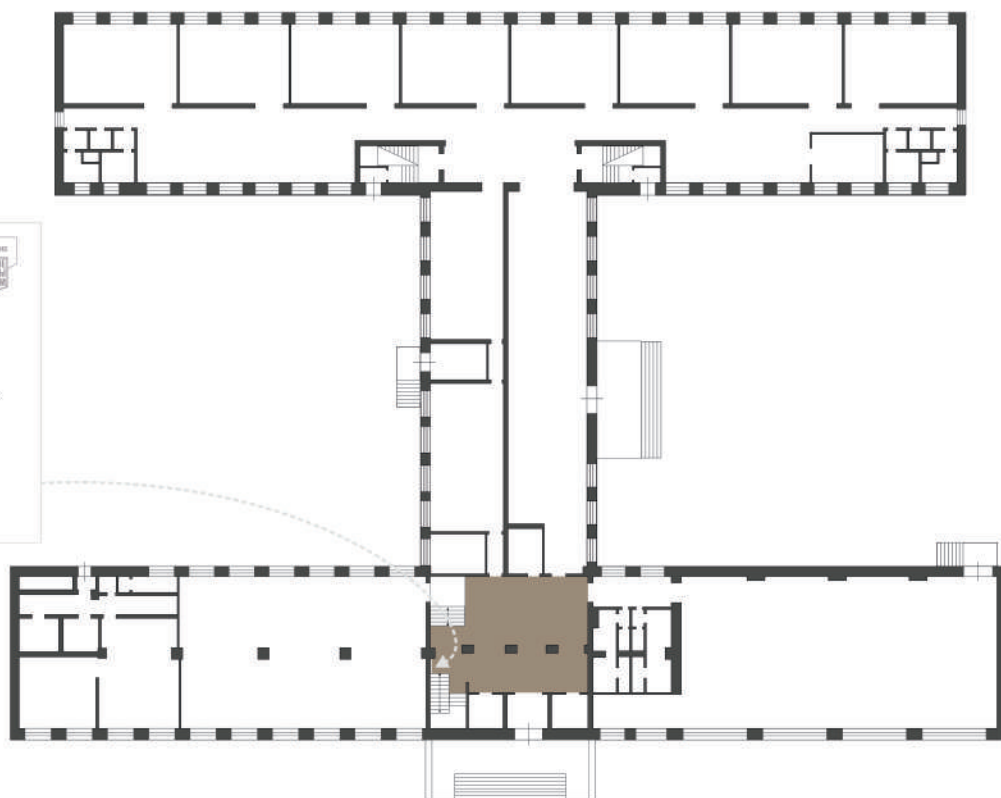

1 этаж

Помещения «Кванториума» располагаются на втором и третьем этажах школы

На первом этаже, в холле рядом с лестницей размещается
ПАНЕЛЬ НАВИГАЦИИ с расположением кабинетов (1100*1200)

2 этаж
19 - ФИЗИЧЕСКАЯ ЛАБОРАТОРИЯ
20 - ТЕХНОЛОГИЧЕСКАЯ ЛАБОРАТОРИЯ
21 - ХИМИЧЕСКАЯ ЛАБОРАТОРИЯ

3 этаж
23 - БИОЛОГИЧЕСКАЯ ЛАБОРАТОРИЯ

2 этаж

На втором этаже, в холле / пространство коворкинг размещается брендированный ИНФОРМАЦИОННЫЙ СТЕНД (1200*900)

У каждой лаборатории, справа от двери, размещается НАВИГАЦИОННАЯ ТАБЛИЧКА (300*180), выровненная по краю с основной навигацией

Физическая лаборатория

Внутри кабинета размещается настенный символ (высота 500) и табличка (200*400) со знаком национального проекта «Образование» и гербом Министерства просвещения РФ

Цветовое решение

Основной цвет стен
RAL 9010